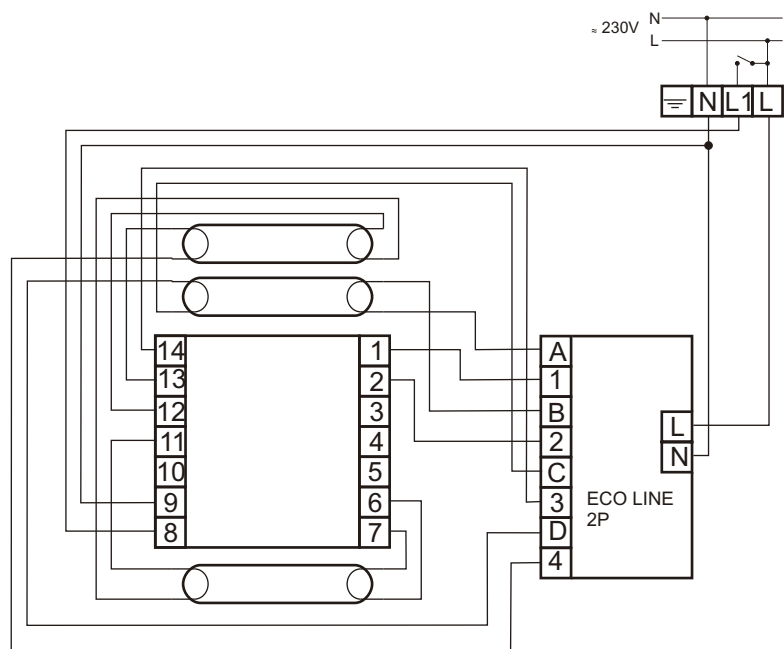

# HF-Performer 3/424 TL5/PL-L EII 220-240V 50/60Hz

MODUŁ AWARYJNY	ECO LINE-2 2P
OBSŁUGIWANE ŚWIETŁÓWKI	T5: 24W TC-L: 24W