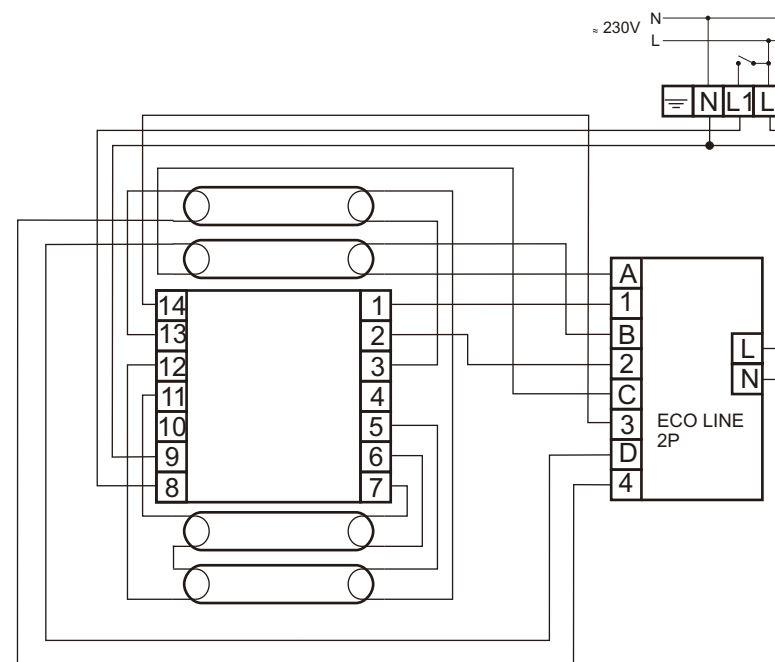

# HF-Performer 3/424 TL5/PL-L EII 220-240V 50/60Hz

MODUŁ AWARYJNY	ECO LINE-2 2P
OBSŁUGIWANE ŚWIETŁÓWKI	T5: 24W TC-L: 24W