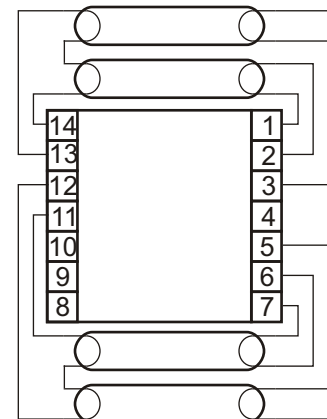

# HF-Performer 3/424 TL5/PL-L EII 220-240V 50/60Hz

MODUŁ AWARYJNY	ECO LINE-2 2P
OBSŁUGIWANE ŚWIETŁÓWKI	T5: 24W TC-L: 24W