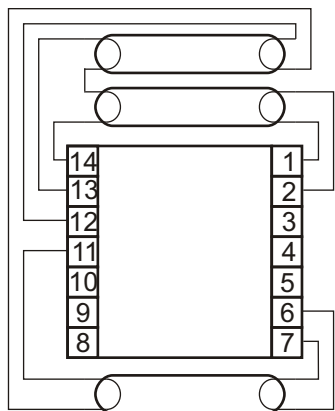

# HF-Performer 3/424 TL5/PL-L EII 220-240V 50/60Hz

MODUŁ AWARYJNY	ECO LINE-2 2P
OBSŁUGIWANE ŚWIETŁÓWKI	T5: 24W TC-L: 24W